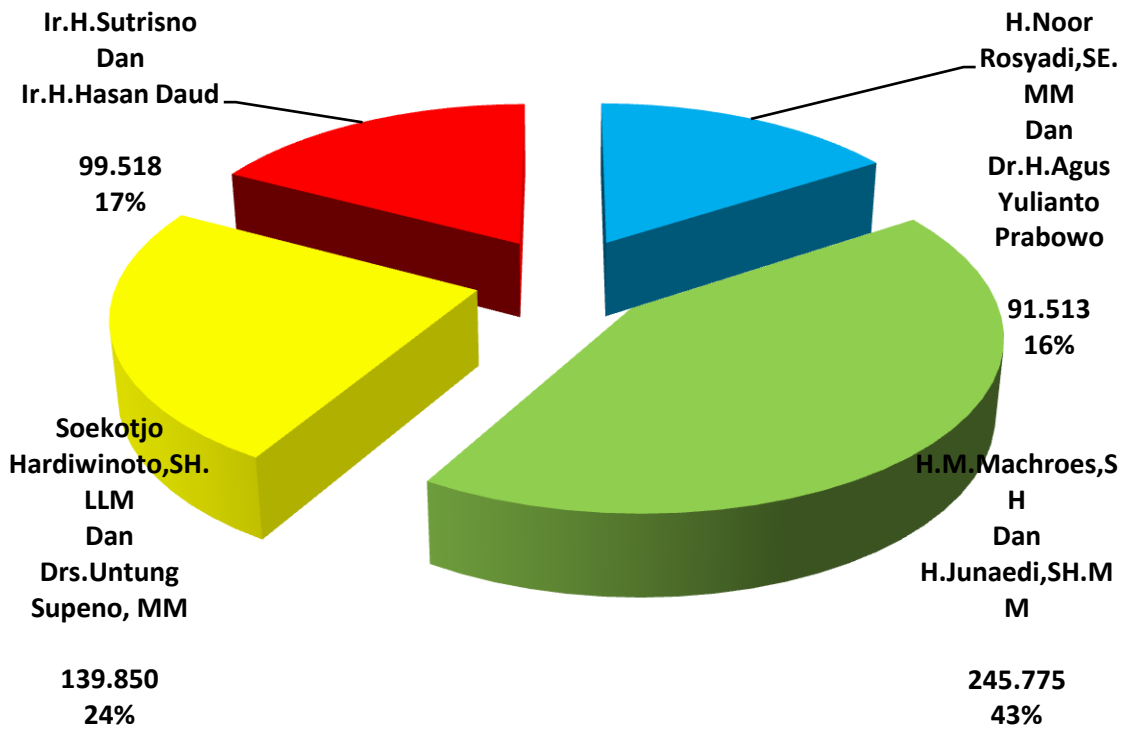

## PEROLEHAN SUARA PEMILIHAN BUPATI DAN WAKIL WAKIL BUPATI PEMALANG TAHUN 2005

## PEROLEHAN SUARA PEMILIHAN BUPATI DAN WAKIL WAKIL BUPATI PEMALANG TAHUN 2010

## PEROLEHAN SUARA PEMILIHAN BUPATI DAN WAKIL WAKIL BUPATI PEMALANG TAHUN 2015

**PEROLEHAN SUARA PEMILIHAN BUPATI DAN WAKIL WAKIL BUPATI PEMALANG  
TAHUN 2005  
TINGKAT KABUPATEN**

**PEROLEHAN SUARA PEMILIHAN BUPATI DAN WAKIL WAKIL BUPATI PEMALANG  
TAHUN 2010  
TINGKAT KABUPATEN**