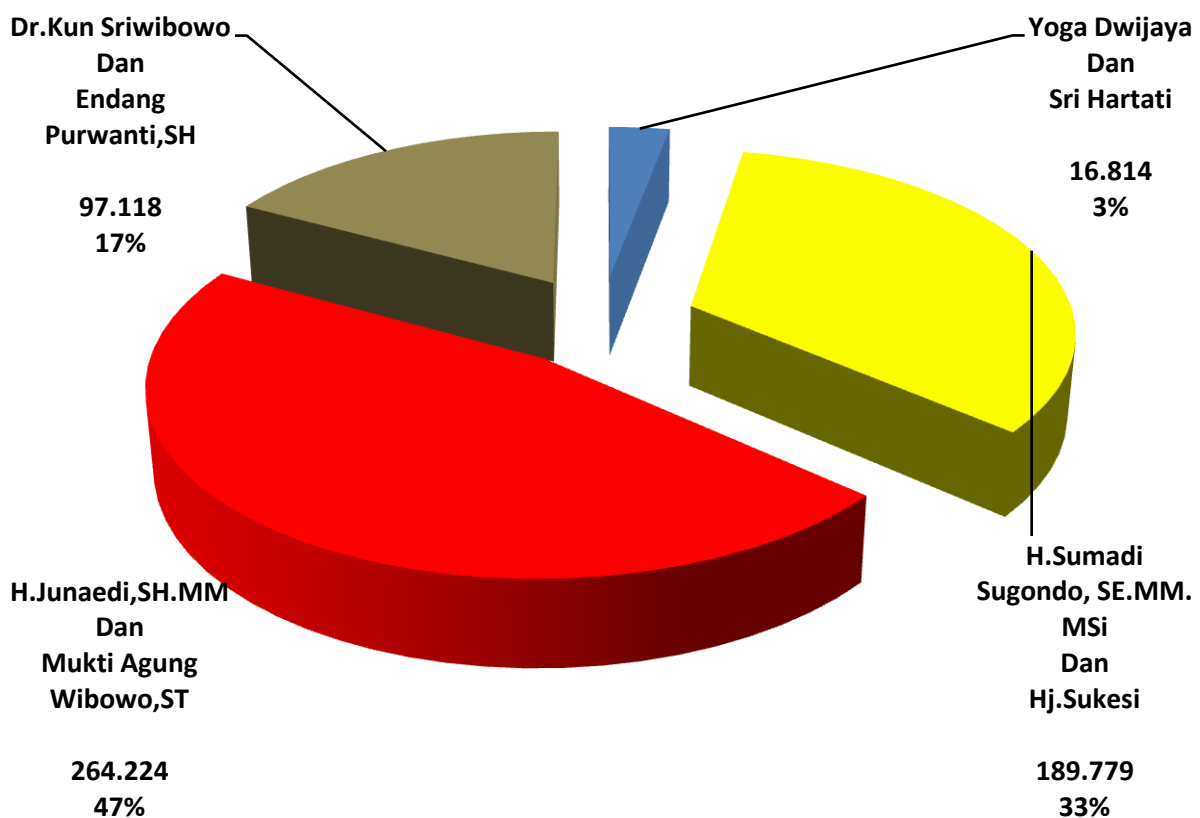

## PEROLEHAN SUARA PEMILIHAN BUPATI DAN WAKIL WAKIL BUPATI PEMALANG TAHUN 2005

## PEROLEHAN SUARA PEMILIHAN BUPATI DAN WAKIL WAKIL BUPATI PEMALANG TAHUN 2010

## PEROLEHAN SUARA PEMILIHAN BUPATI DAN WAKIL WAKIL BUPATI PEMALANG TAHUN 2015

**PEROLEHAN SUARA PEMILIHAN BUPATI DAN WAKIL WAKIL BUPATI PEMALANG  
TAHUN 2005  
TINGKAT KABUPATEN**

**PEROLEHAN SUARA PEMILIHAN BUPATI DAN WAKIL WAKIL BUPATI PEMALANG  
TAHUN 2010  
TINGKAT KABUPATEN**