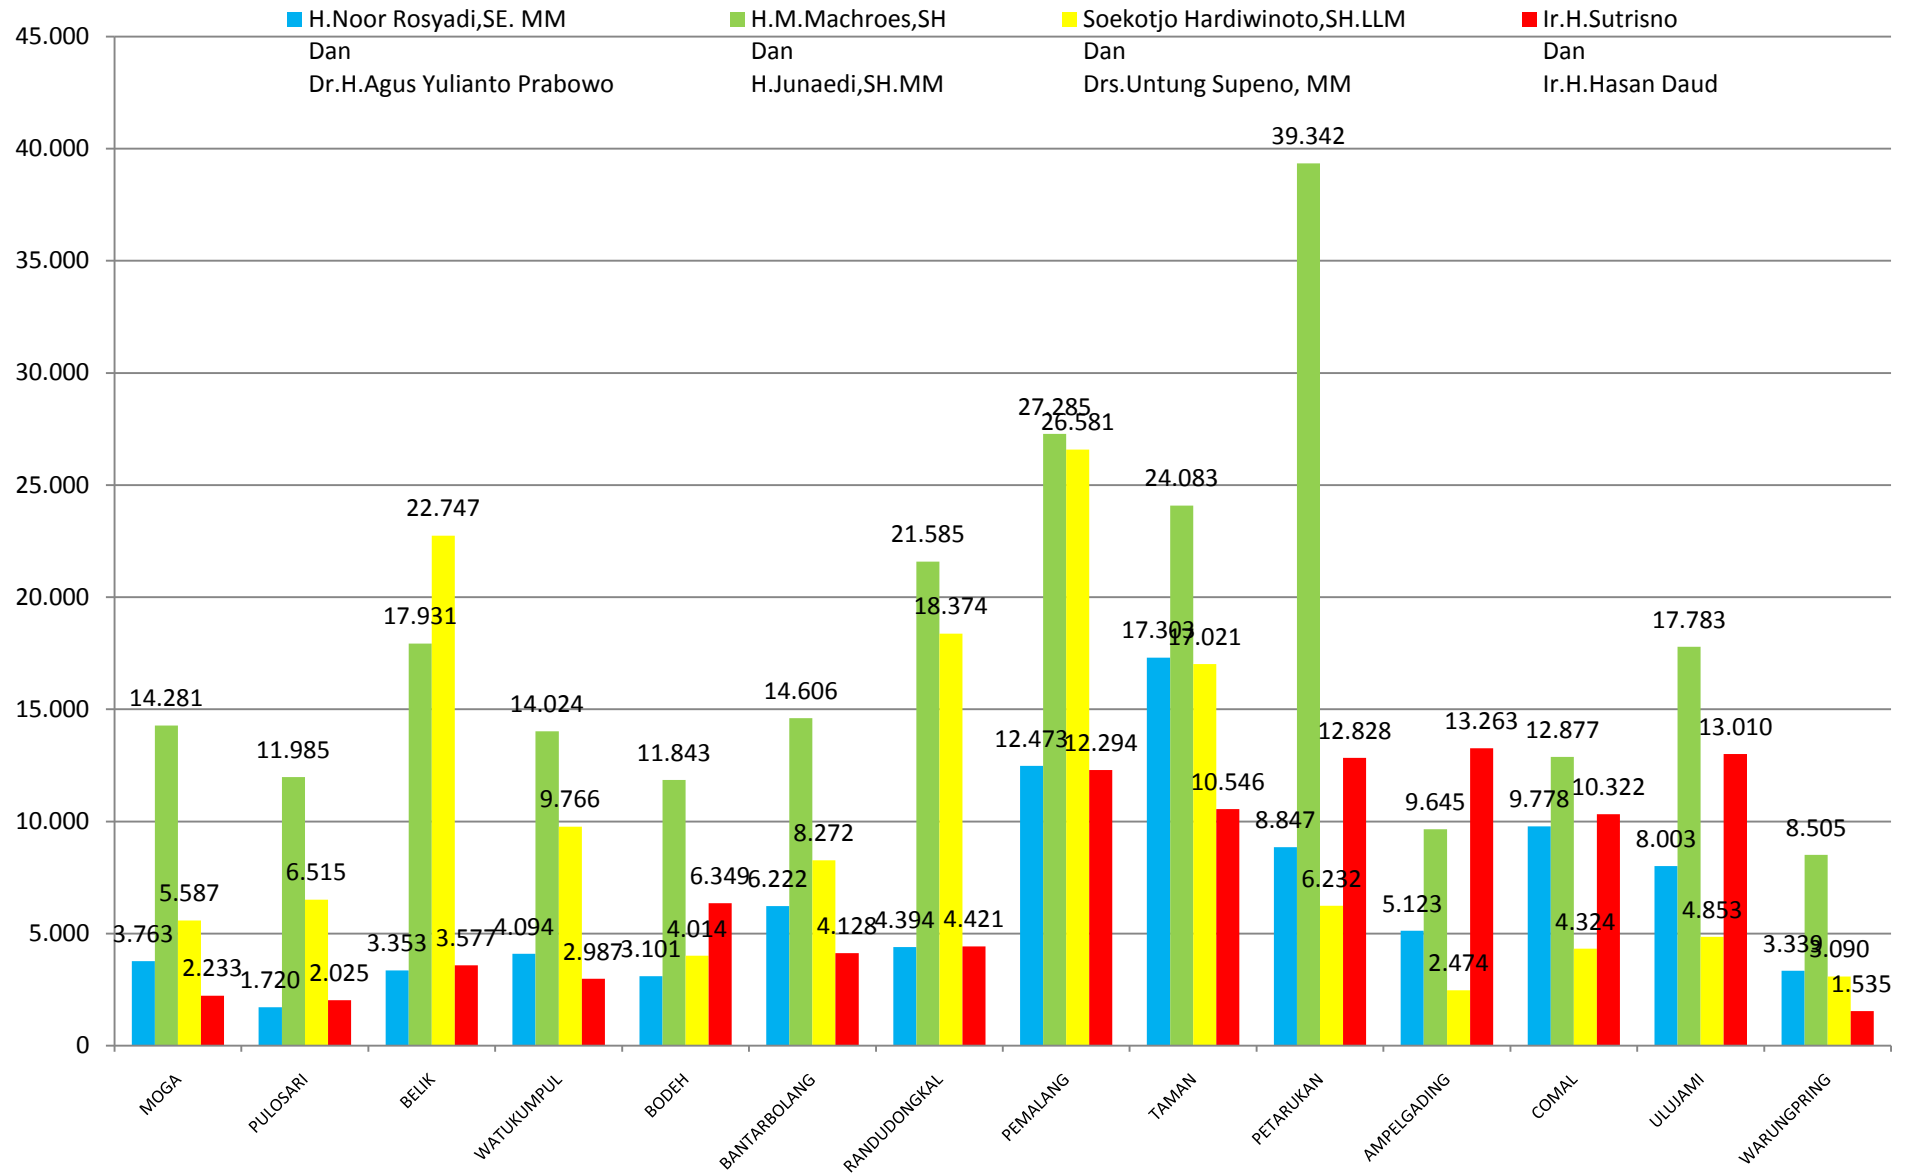

## PEROLEHAN SUARA PEMILIHAN BUPATI DAN WAKIL WAKIL BUPATI PEMALANG TAHUN 2005

## PEROLEHAN SUARA PEMILIHAN BUPATI DAN WAKIL WAKIL BUPATI PEMALANG TAHUN 2010

## PEROLEHAN SUARA PEMILIHAN BUPATI DAN WAKIL WAKIL BUPATI PEMALANG TAHUN 2015

**PEROLEHAN SUARA PEMILIHAN BUPATI DAN WAKIL WAKIL BUPATI PEMALANG  
TAHUN 2005  
TINGKAT KABUPATEN**

**PEROLEHAN SUARA PEMILIHAN BUPATI DAN WAKIL WAKIL BUPATI PEMALANG  
TAHUN 2010  
TINGKAT KABUPATEN**