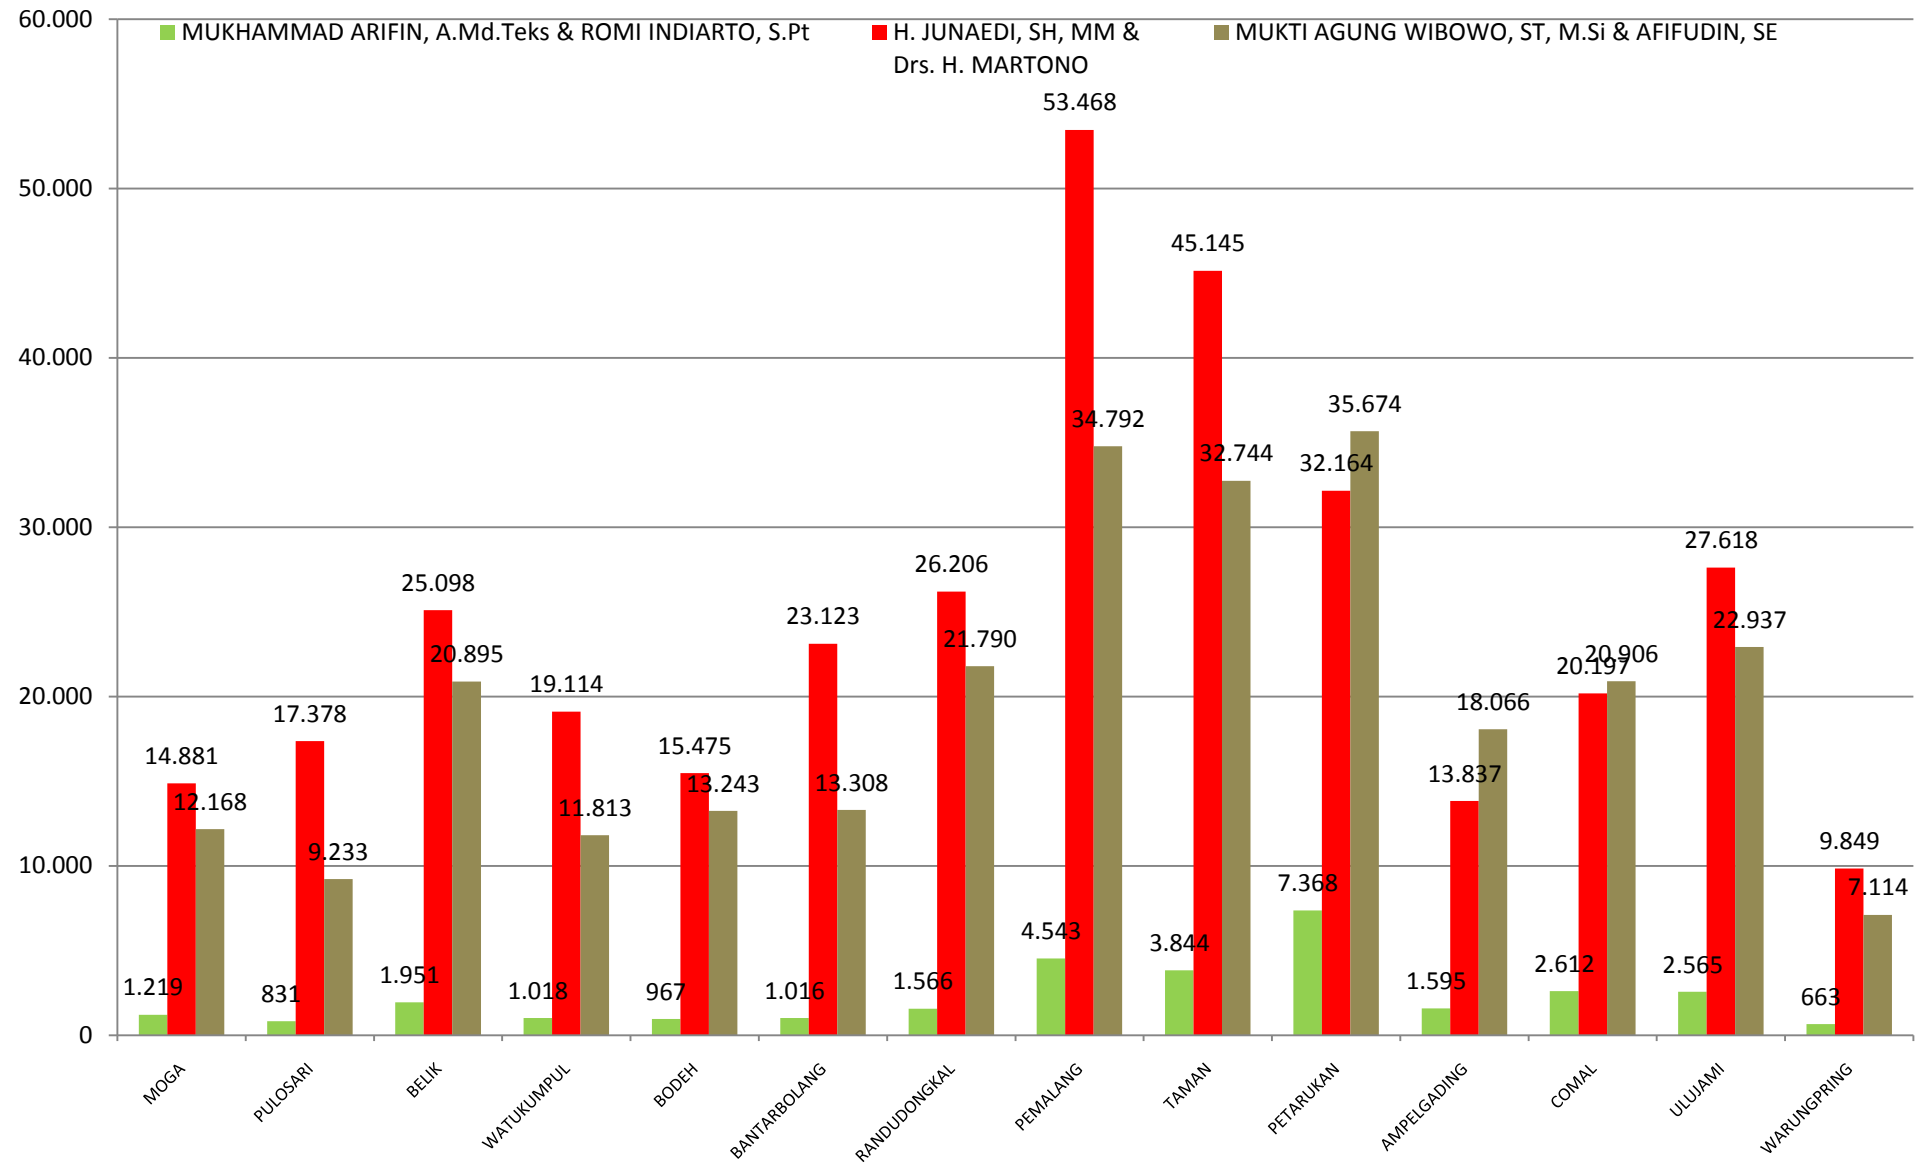

## PEROLEHAN SUARA PEMILIHAN BUPATI DAN WAKIL WAKIL BUPATI PEMALANG TAHUN 2005

## PEROLEHAN SUARA PEMILIHAN BUPATI DAN WAKIL WAKIL BUPATI PEMALANG TAHUN 2010

## PEROLEHAN SUARA PEMILIHAN BUPATI DAN WAKIL WAKIL BUPATI PEMALANG TAHUN 2015

**PEROLEHAN SUARA PEMILIHAN BUPATI DAN WAKIL WAKIL BUPATI PEMALANG  
TAHUN 2005  
TINGKAT KABUPATEN**

**PEROLEHAN SUARA PEMILIHAN BUPATI DAN WAKIL WAKIL BUPATI PEMALANG  
TAHUN 2010  
TINGKAT KABUPATEN**