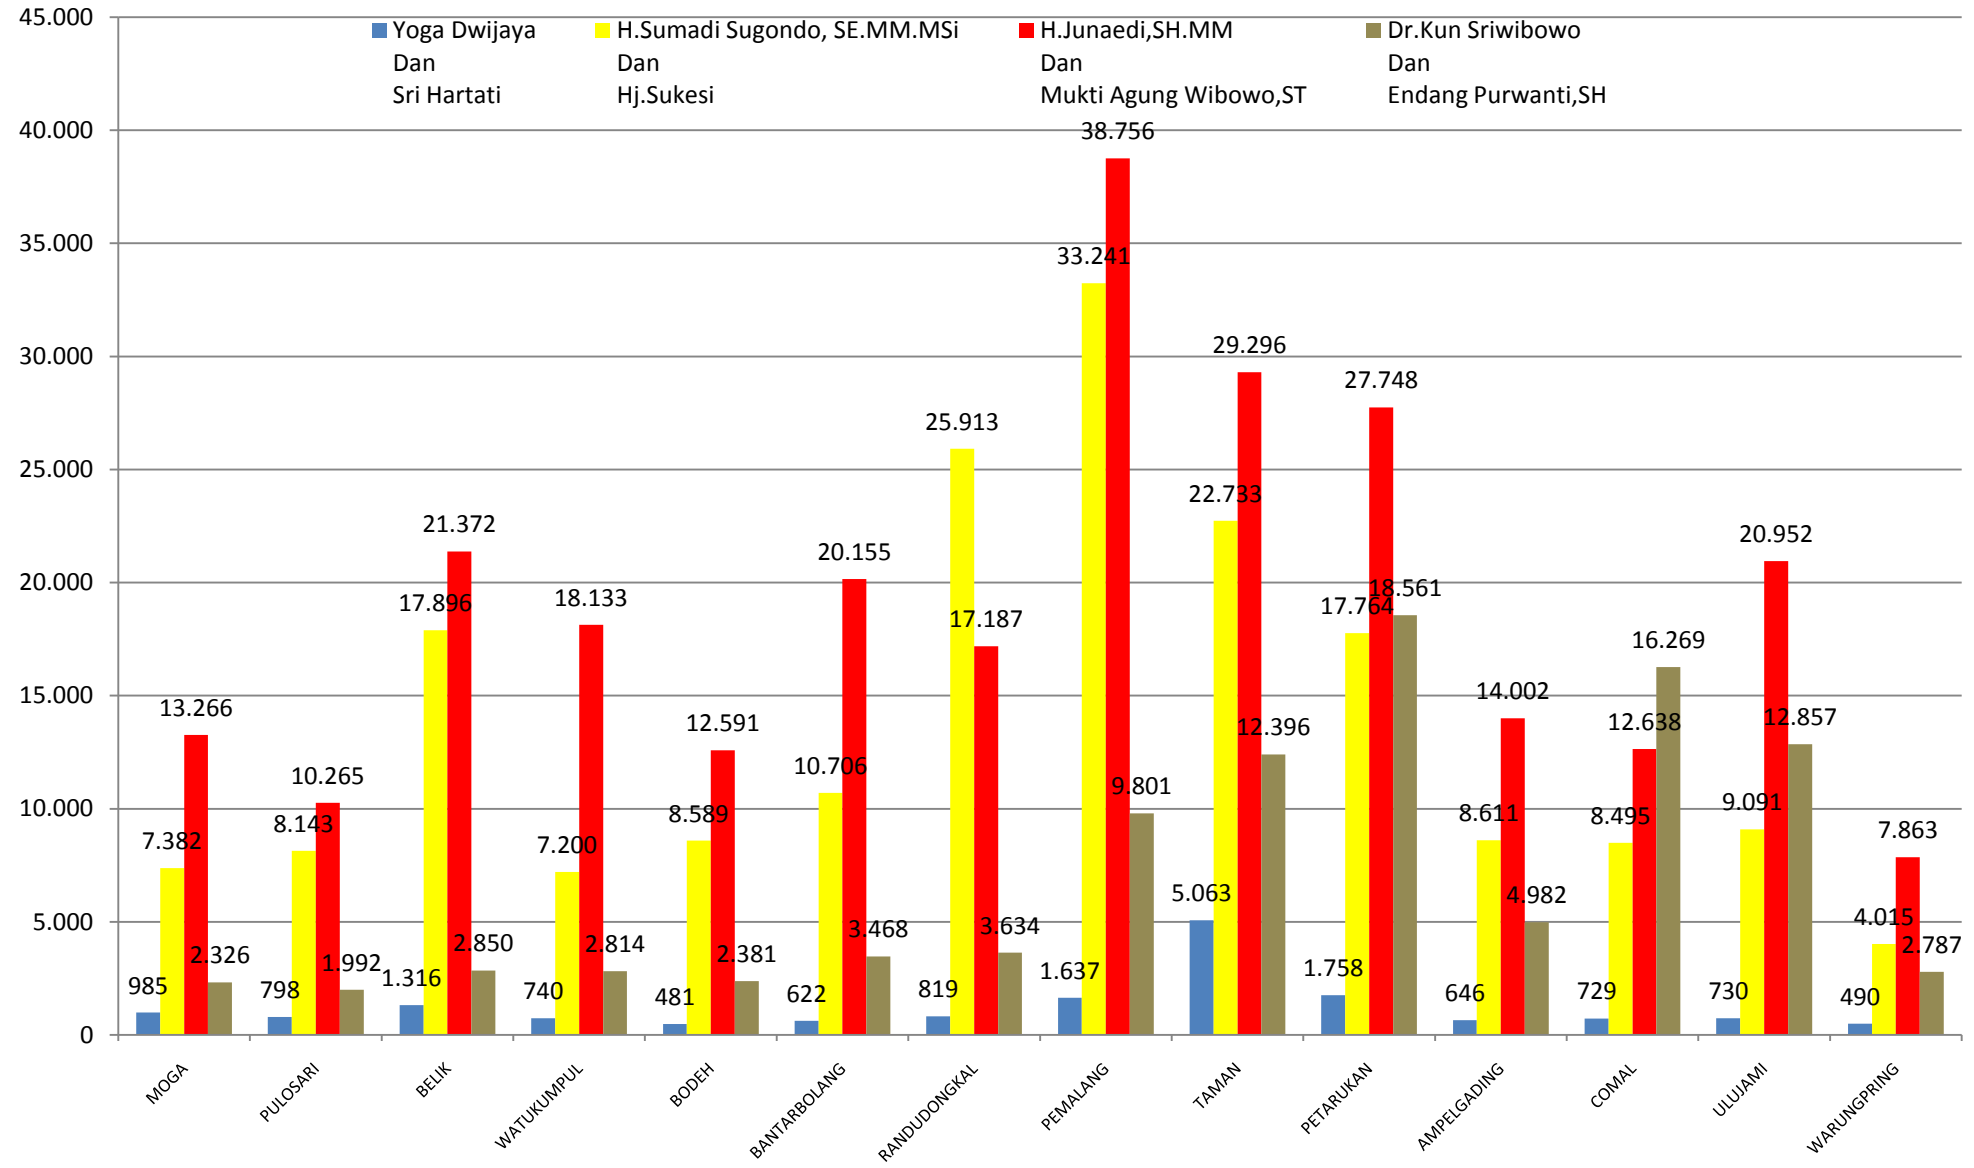

## PEROLEHAN SUARA PEMILIHAN BUPATI DAN WAKIL WAKIL BUPATI PEMALANG TAHUN 2005

## PEROLEHAN SUARA PEMILIHAN BUPATI DAN WAKIL WAKIL BUPATI PEMALANG TAHUN 2010

## PEROLEHAN SUARA PEMILIHAN BUPATI DAN WAKIL WAKIL BUPATI PEMALANG TAHUN 2015

**PEROLEHAN SUARA PEMILIHAN BUPATI DAN WAKIL WAKIL BUPATI PEMALANG  
TAHUN 2005  
TINGKAT KABUPATEN**

**PEROLEHAN SUARA PEMILIHAN BUPATI DAN WAKIL WAKIL BUPATI PEMALANG  
TAHUN 2010  
TINGKAT KABUPATEN**