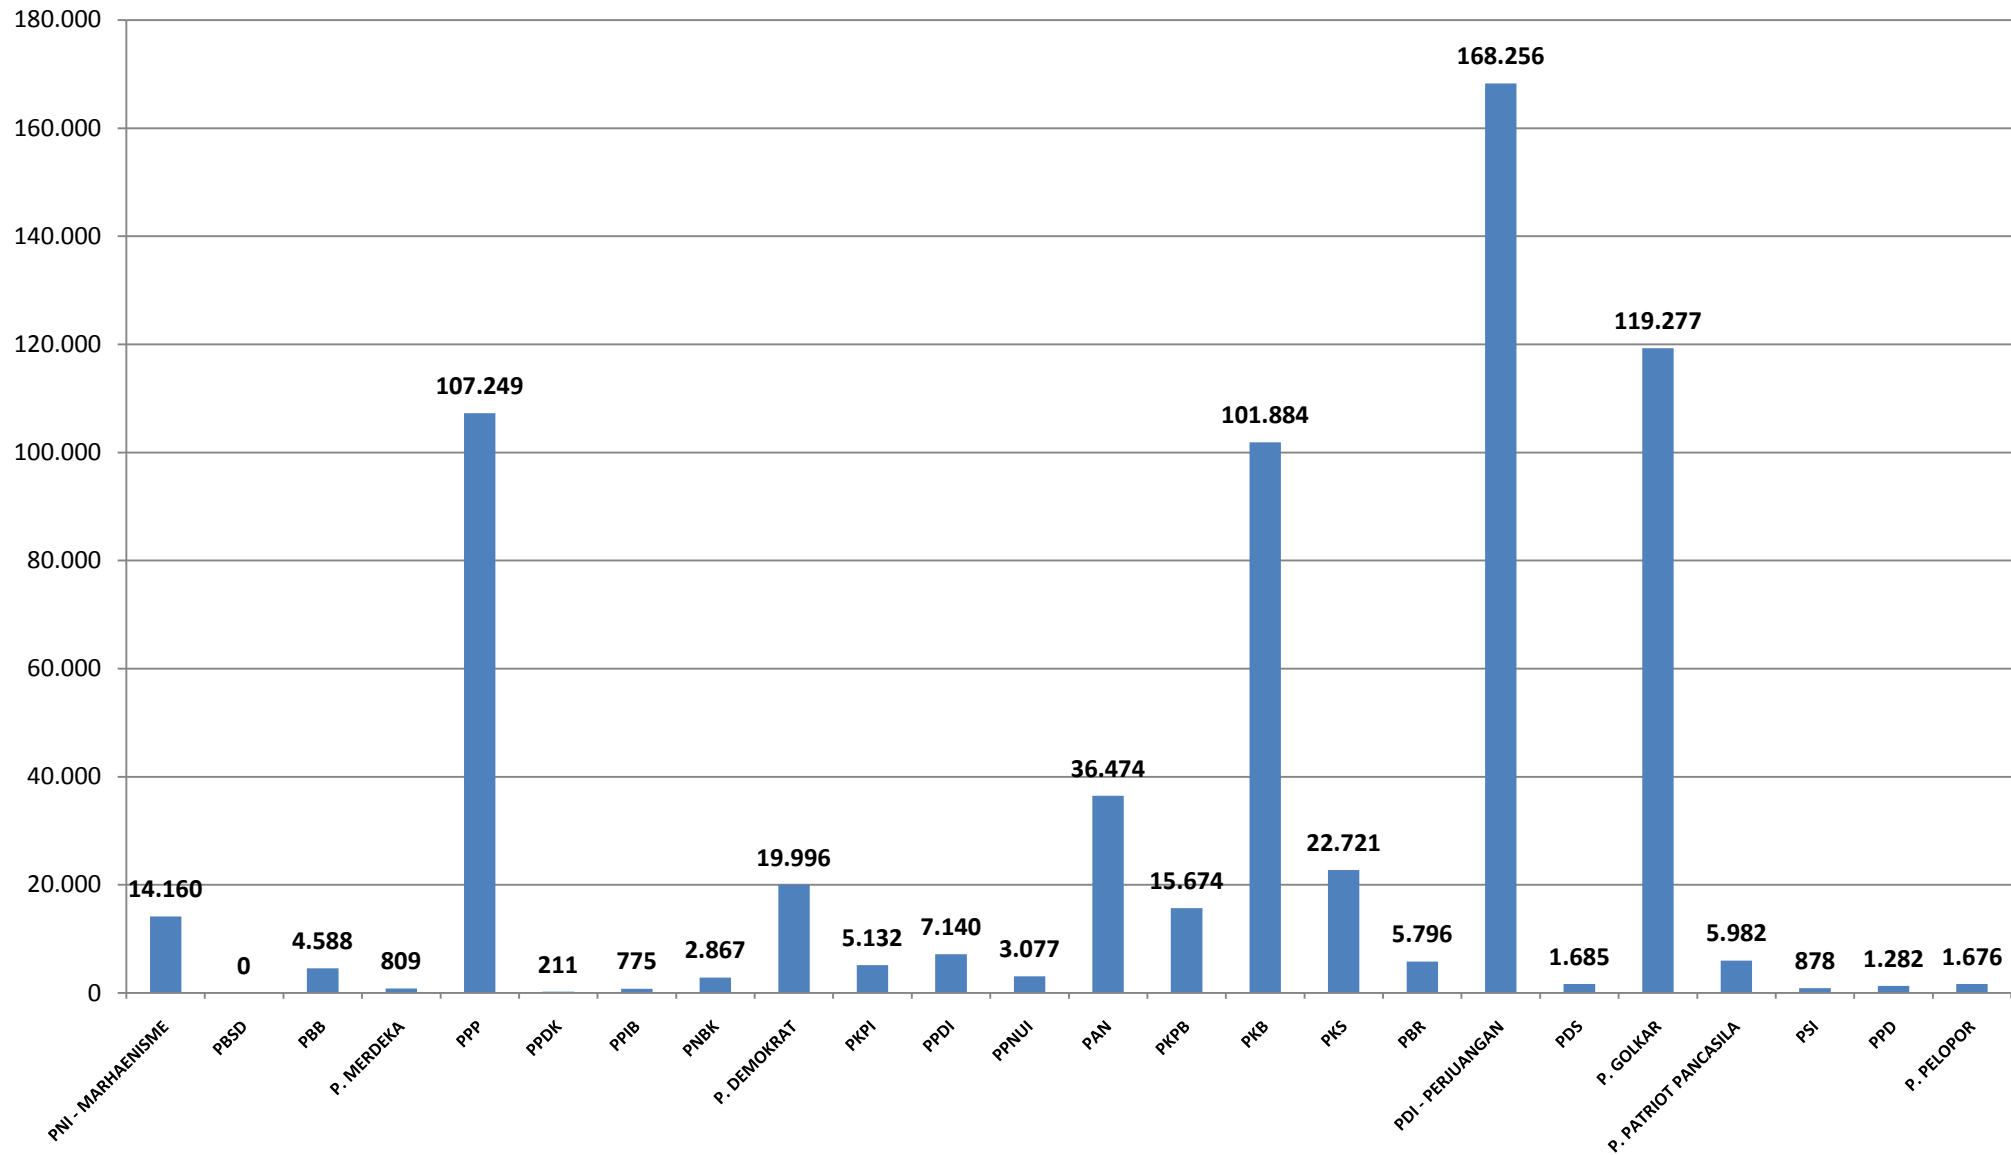

## PEROLEHAN SUARA PEMILU LEGISLATIF TAHUN 2004 DI KABUPATEN PEMALANG

## PEROLEHAN SUARA PEMILU LEGISLATIF TAHUN 2009 DI KABUPATEN PEMALANG

## PEROLEHAN SUARA PEMILU LEGISLATIF TAHUN 2014 DI KABUPATEN PEMALANG