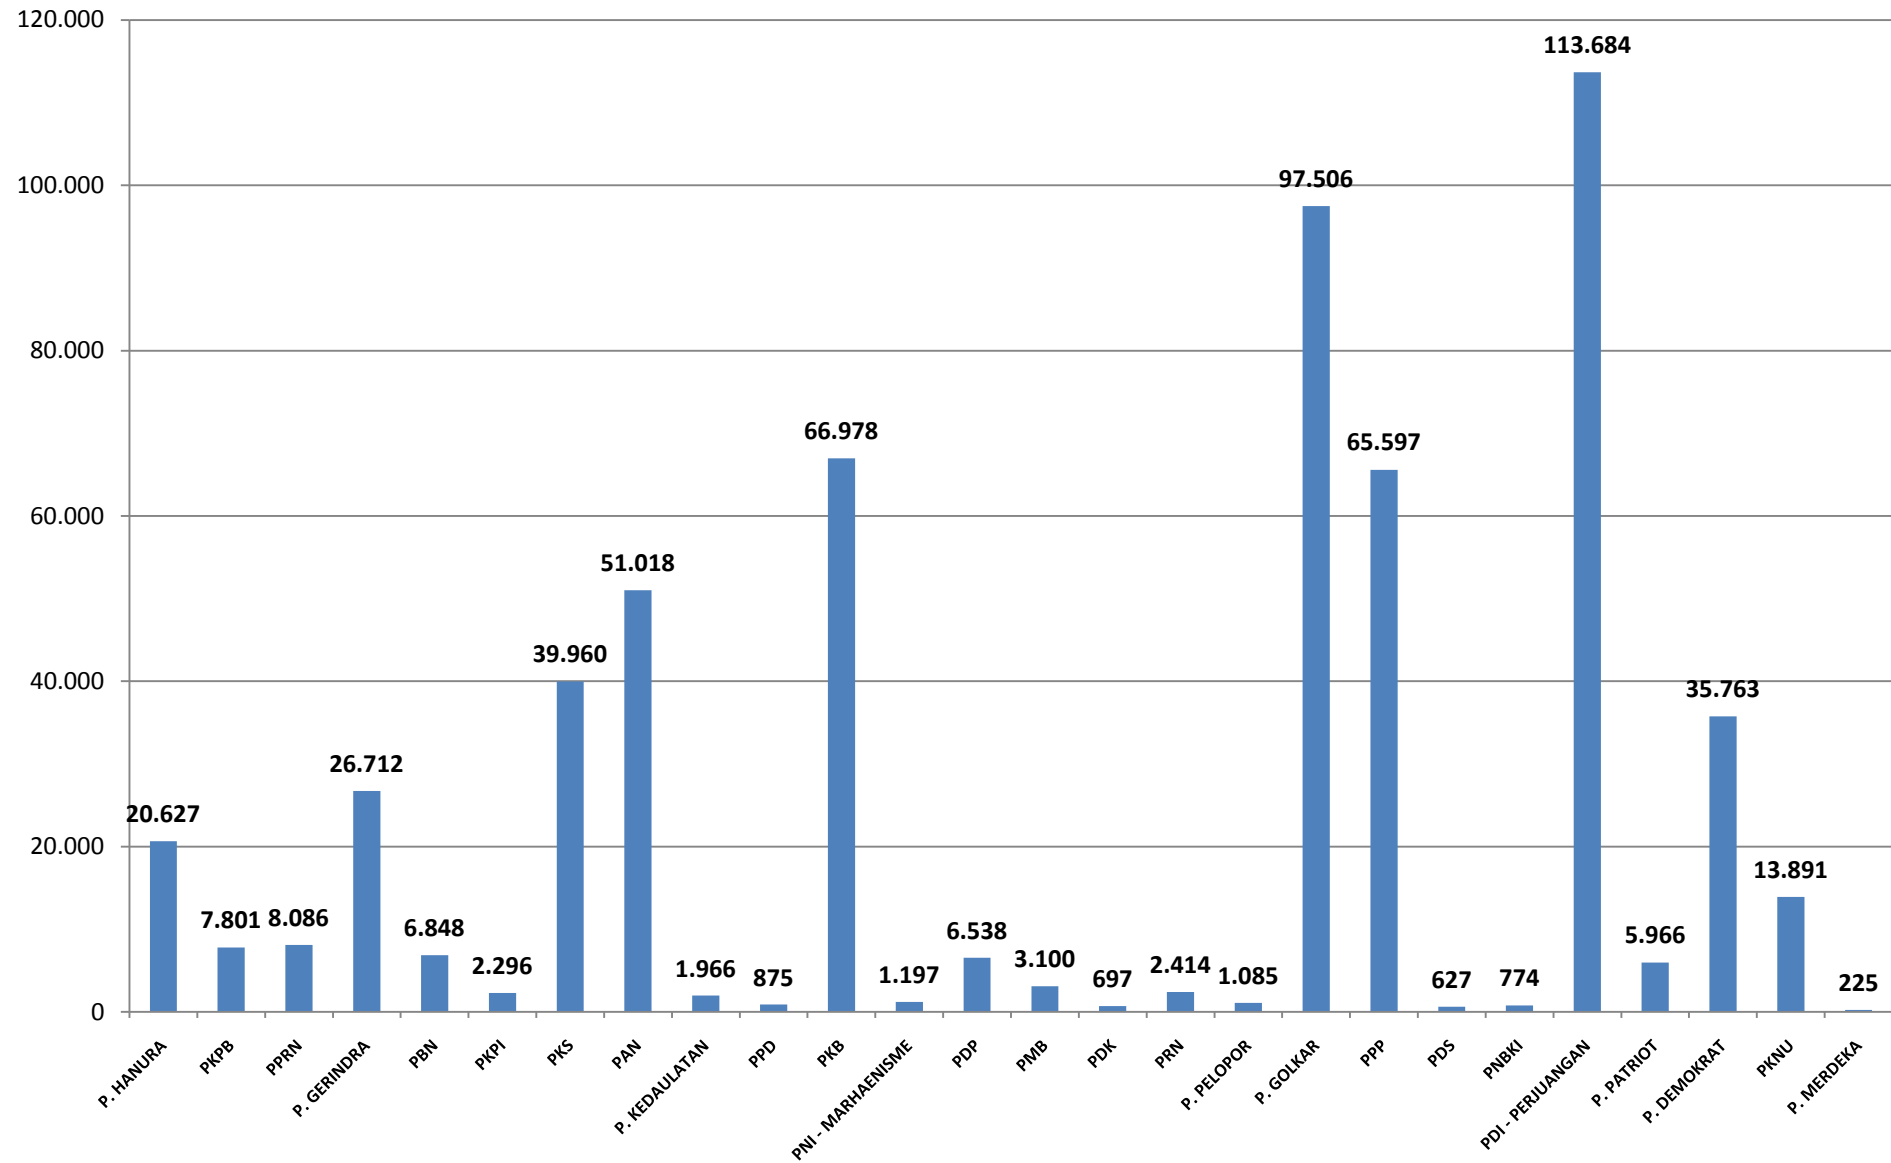

## PEROLEHAN SUARA PEMILU LEGISLATIF TAHUN 2004 DI KABUPATEN PEMALANG

## PEROLEHAN SUARA PEMILU LEGISLATIF TAHUN 2009 DI KABUPATEN PEMALANG

## PEROLEHAN SUARA PEMILU LEGISLATIF TAHUN 2014 DI KABUPATEN PEMALANG