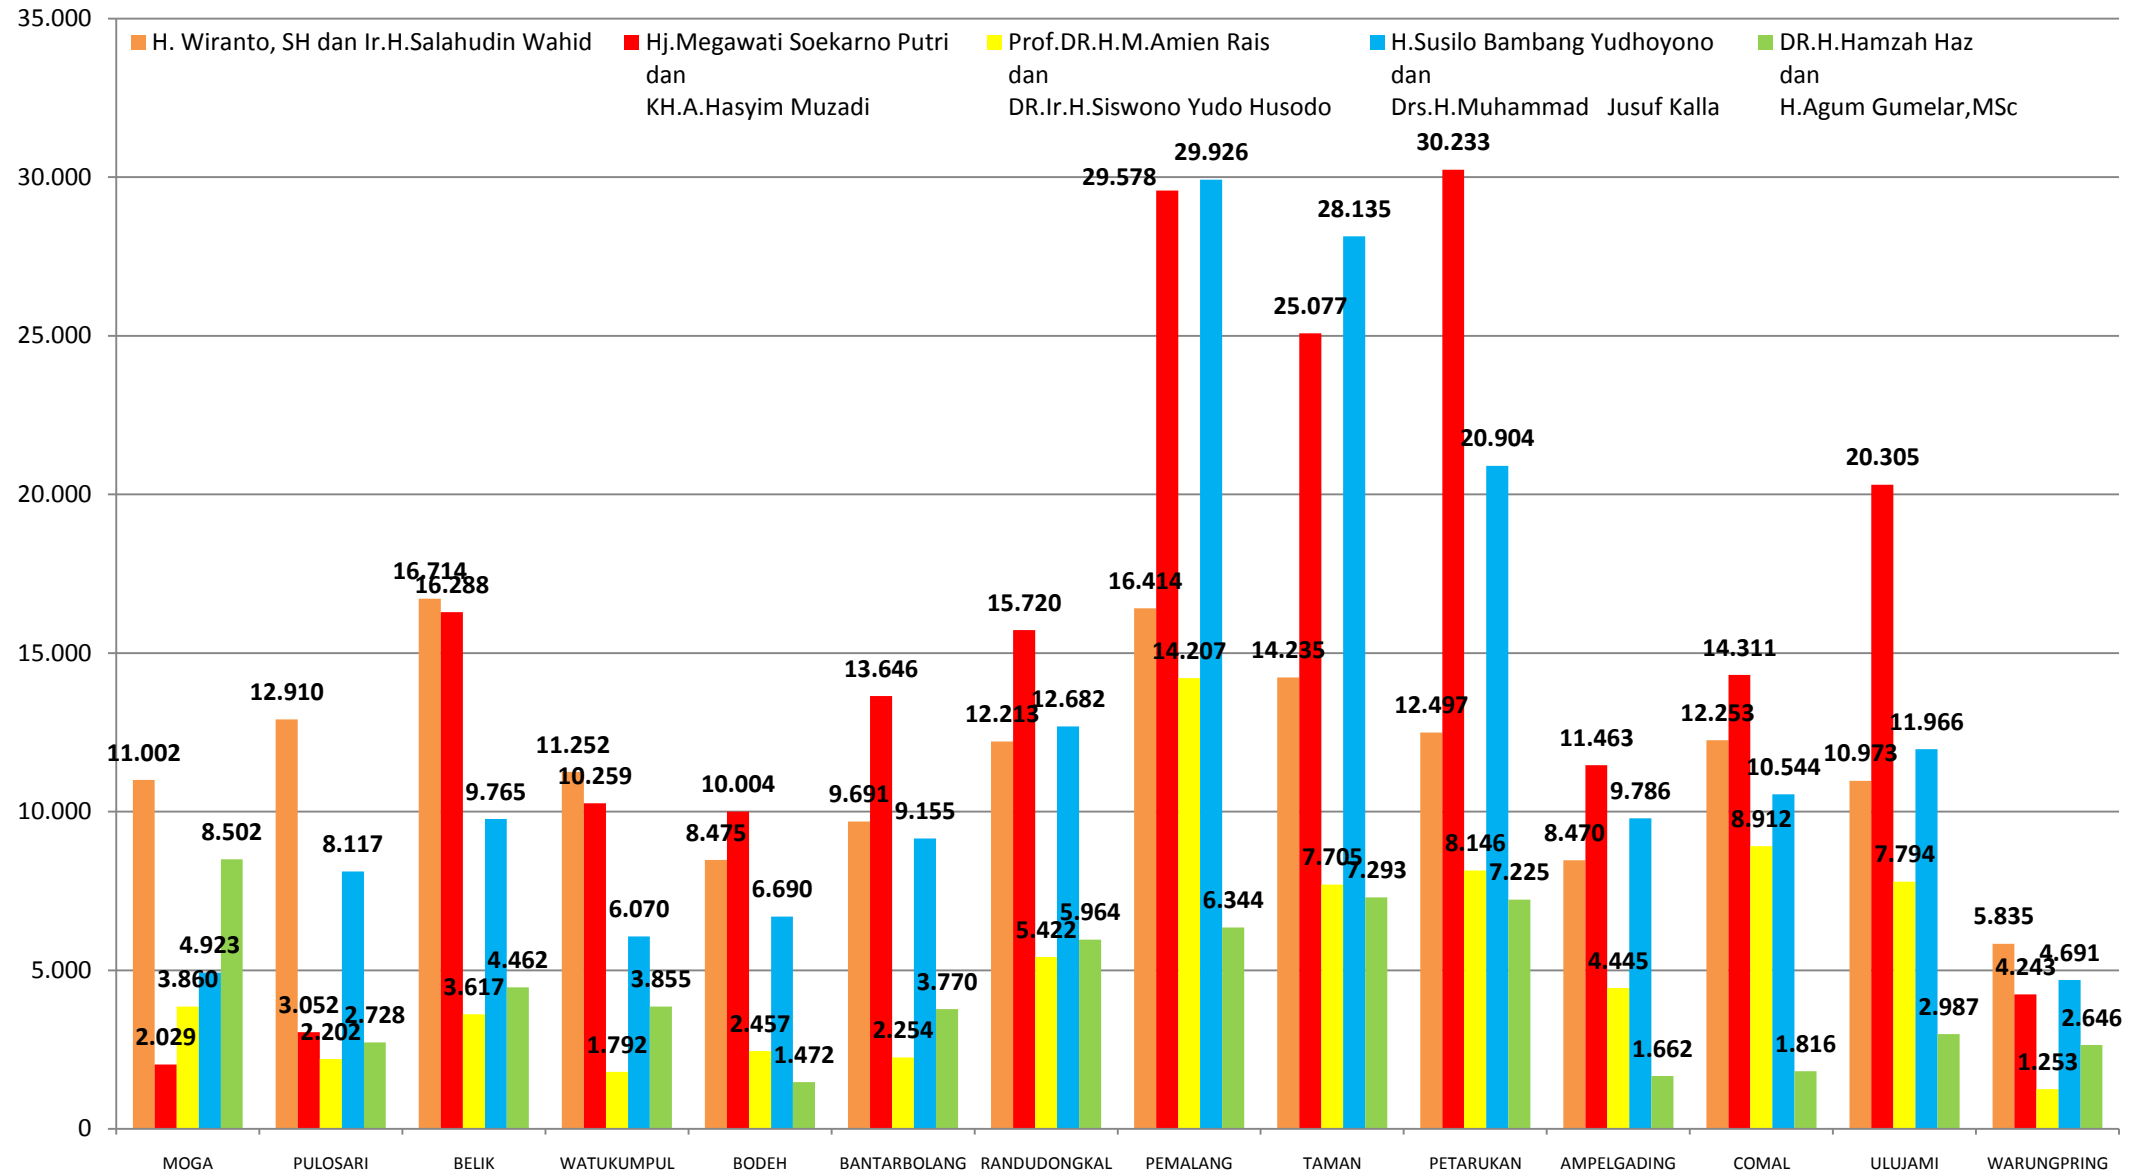

PEROLEHAN SUARA PEMILU PRESIDEN DAN WAKIL PRESIDEN TAHUN 2004 TAHAP 1 DI KABUPATEN PEMALANG

PEROLEHAN SUARA PEMILU PRESIDEN DAN WAKIL PRESIDEN TAHUN 2004 TAHAP 2 DI KABUPATEN PEMALANG

PEROLEHAN SUARA PEMILU PRESIDEN DAN WAKIL PRESIDEN TAHUN 2009 DI KABUPATEN PEMALANG

PEROLEHAN SUARA PEMILU PRESIDEN DAN WAKIL PRESIDEN TAHUN 2014 DI KABUPATEN PEMALANG

**PEROLEHAN SUARA PEMILU PRESIDEN DAN WAKIL PRESIDEN TAHUN 2004
TAHAP 1 TINGKAT KABUPATEN
DI KABUPATEN PEMALANG**

**PEROLEHAN SUARA PEMILU PRESIDEN DAN WAKIL PRESIDEN TAHUN 2004
TAHAP 2 TINGKAT KABUPATEN
DI KABUPATEN PEMALANG**

**PEROLEHAN SUARA PEMILU PRESIDEN DAN WAKIL PRESIDEN TAHUN 2009
TINGKAT KABUPATEN DI KABUPATEN PEMALANG**

**PEROLEHAN SUARA PEMILU PRESIDEN DAN WAKIL PRESIDEN TAHUN 2014
TINGKAT KABUPATEN DI KABUPATEN PEMALANG**