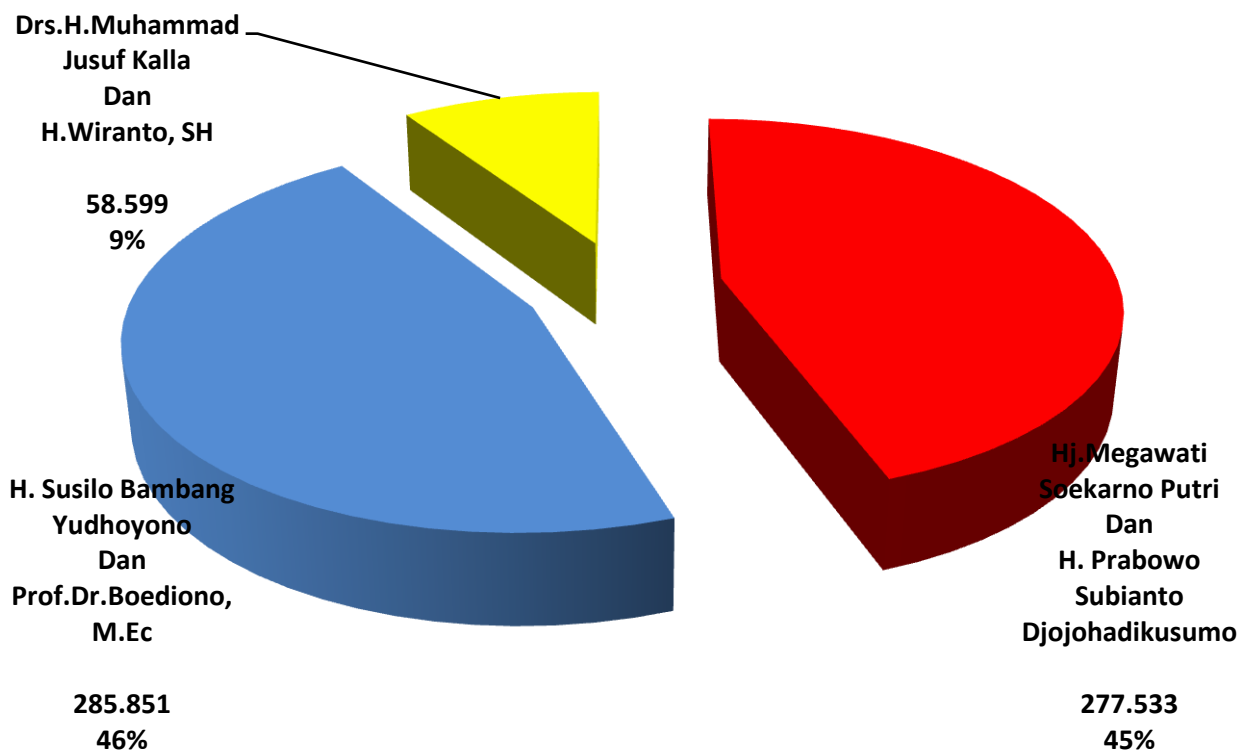

PEROLEHAN SUARA PEMILU PRESIDEN DAN WAKIL PRESIDEN TAHUN 2014 DI KABUPATEN PEMALANG

**PEROLEHAN SUARA PEMILU PRESIDEN DAN WAKIL PRESIDEN TAHUN 2004
TAHAP 1 TINGKAT KABUPATEN
DI KABUPATEN PEMALANG**

**PEROLEHAN SUARA PEMILU PRESIDEN DAN WAKIL PRESIDEN TAHUN 2004
TAHAP 2 TINGKAT KABUPATEN
DI KABUPATEN PEMALANG**

**PEROLEHAN SUARA PEMILU PRESIDEN DAN WAKIL PRESIDEN TAHUN 2009
TINGKAT KABUPATEN DI KABUPATEN PEMALANG**

**PEROLEHAN SUARA PEMILU PRESIDEN DAN WAKIL PRESIDEN TAHUN 2014
TINGKAT KABUPATEN DI KABUPATEN PEMALANG**