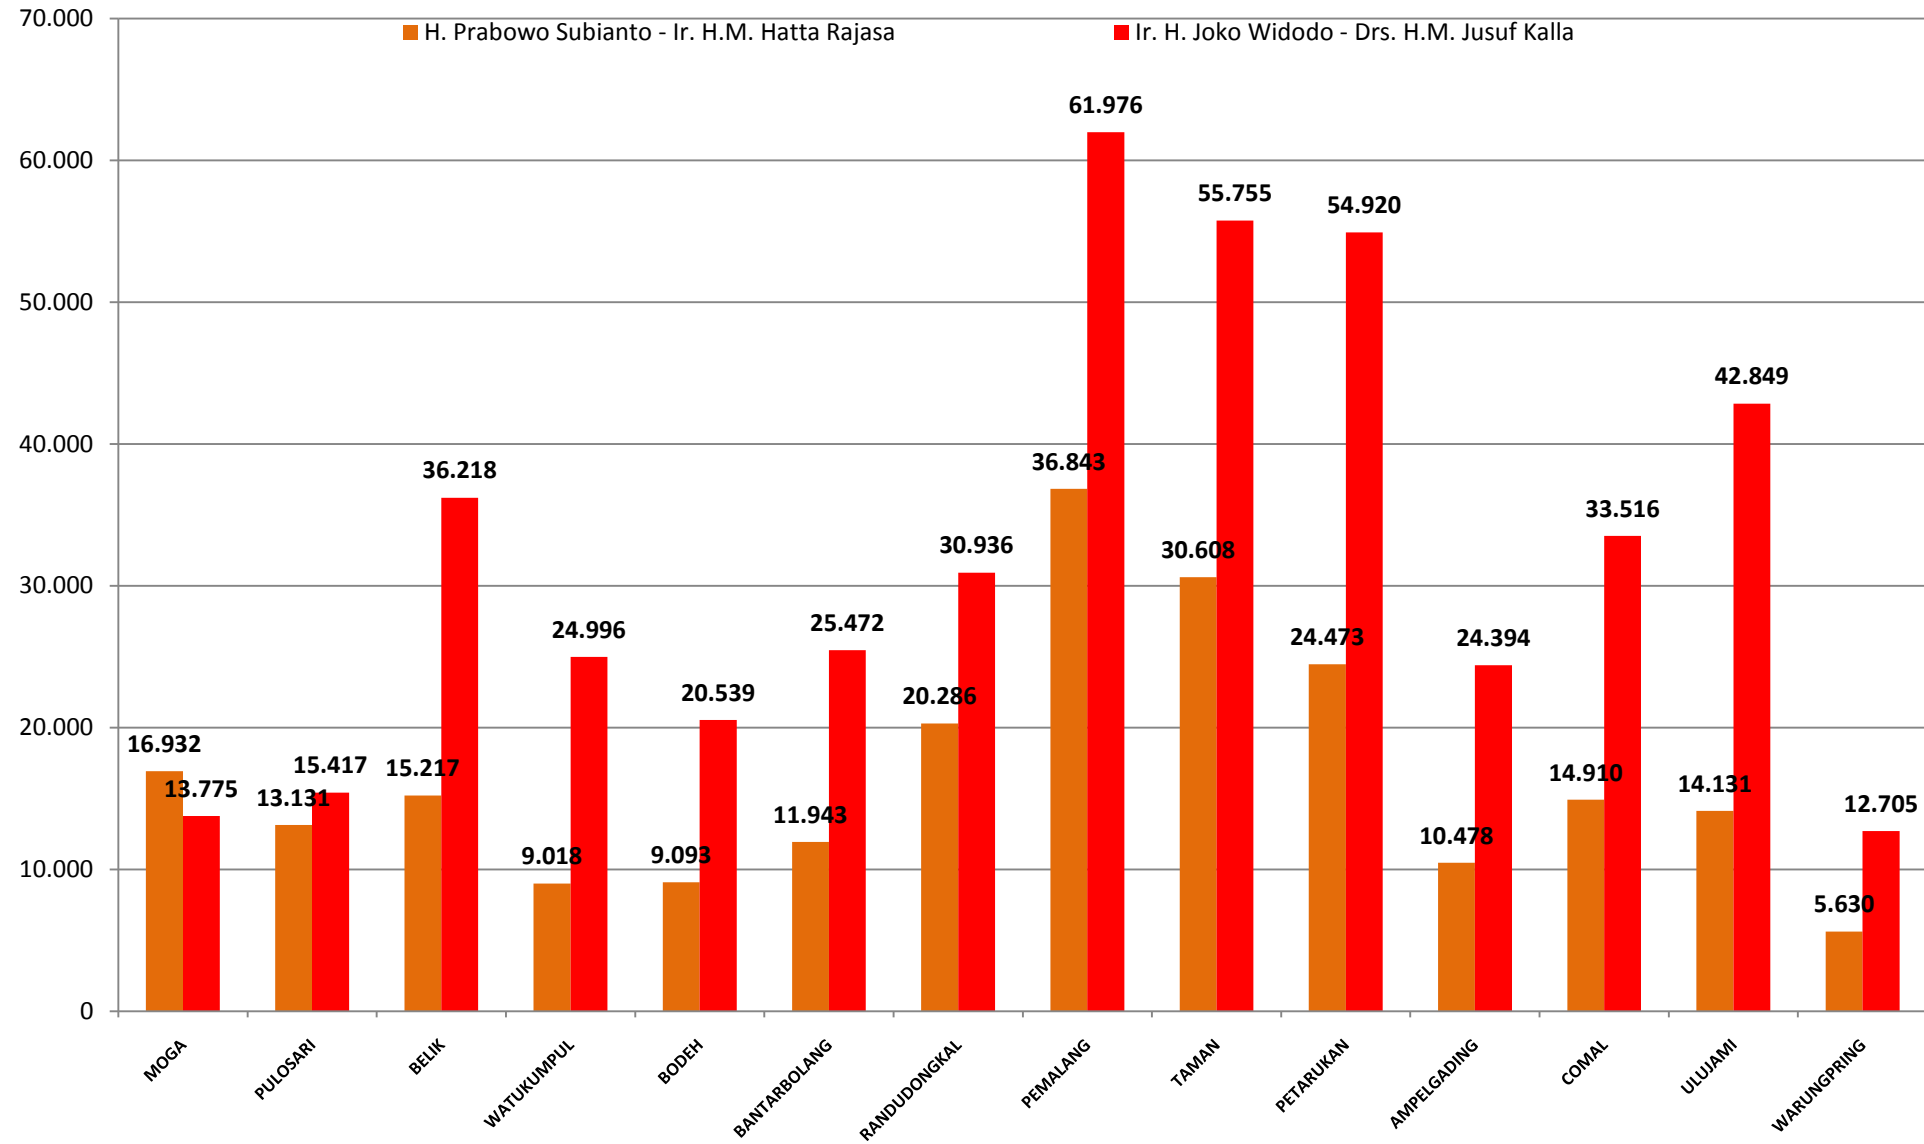

PEROLEHAN SUARA PEMILU PRESIDEN DAN WAKIL PRESIDEN TAHUN 2004 TAHAP 1 DI KABUPATEN PEMALANG

PEROLEHAN SUARA PEMILU PRESIDEN DAN WAKIL PRESIDEN TAHUN 2004 TAHAP 2 DI KABUPATEN PEMALANG

PEROLEHAN SUARA PEMILU PRESIDEN DAN WAKIL PRESIDEN TAHUN 2009 DI KABUPATEN PEMALANG

PEROLEHAN SUARA PEMILU PRESIDEN DAN WAKIL PRESIDEN TAHUN 2014 DI KABUPATEN PEMALANG

**PEROLEHAN SUARA PEMILU PRESIDEN DAN WAKIL PRESIDEN TAHUN 2004
TAHAP 1 TINGKAT KABUPATEN
DI KABUPATEN PEMALANG**

**PEROLEHAN SUARA PEMILU PRESIDEN DAN WAKIL PRESIDEN TAHUN 2004
TAHAP 2 TINGKAT KABUPATEN
DI KABUPATEN PEMALANG**