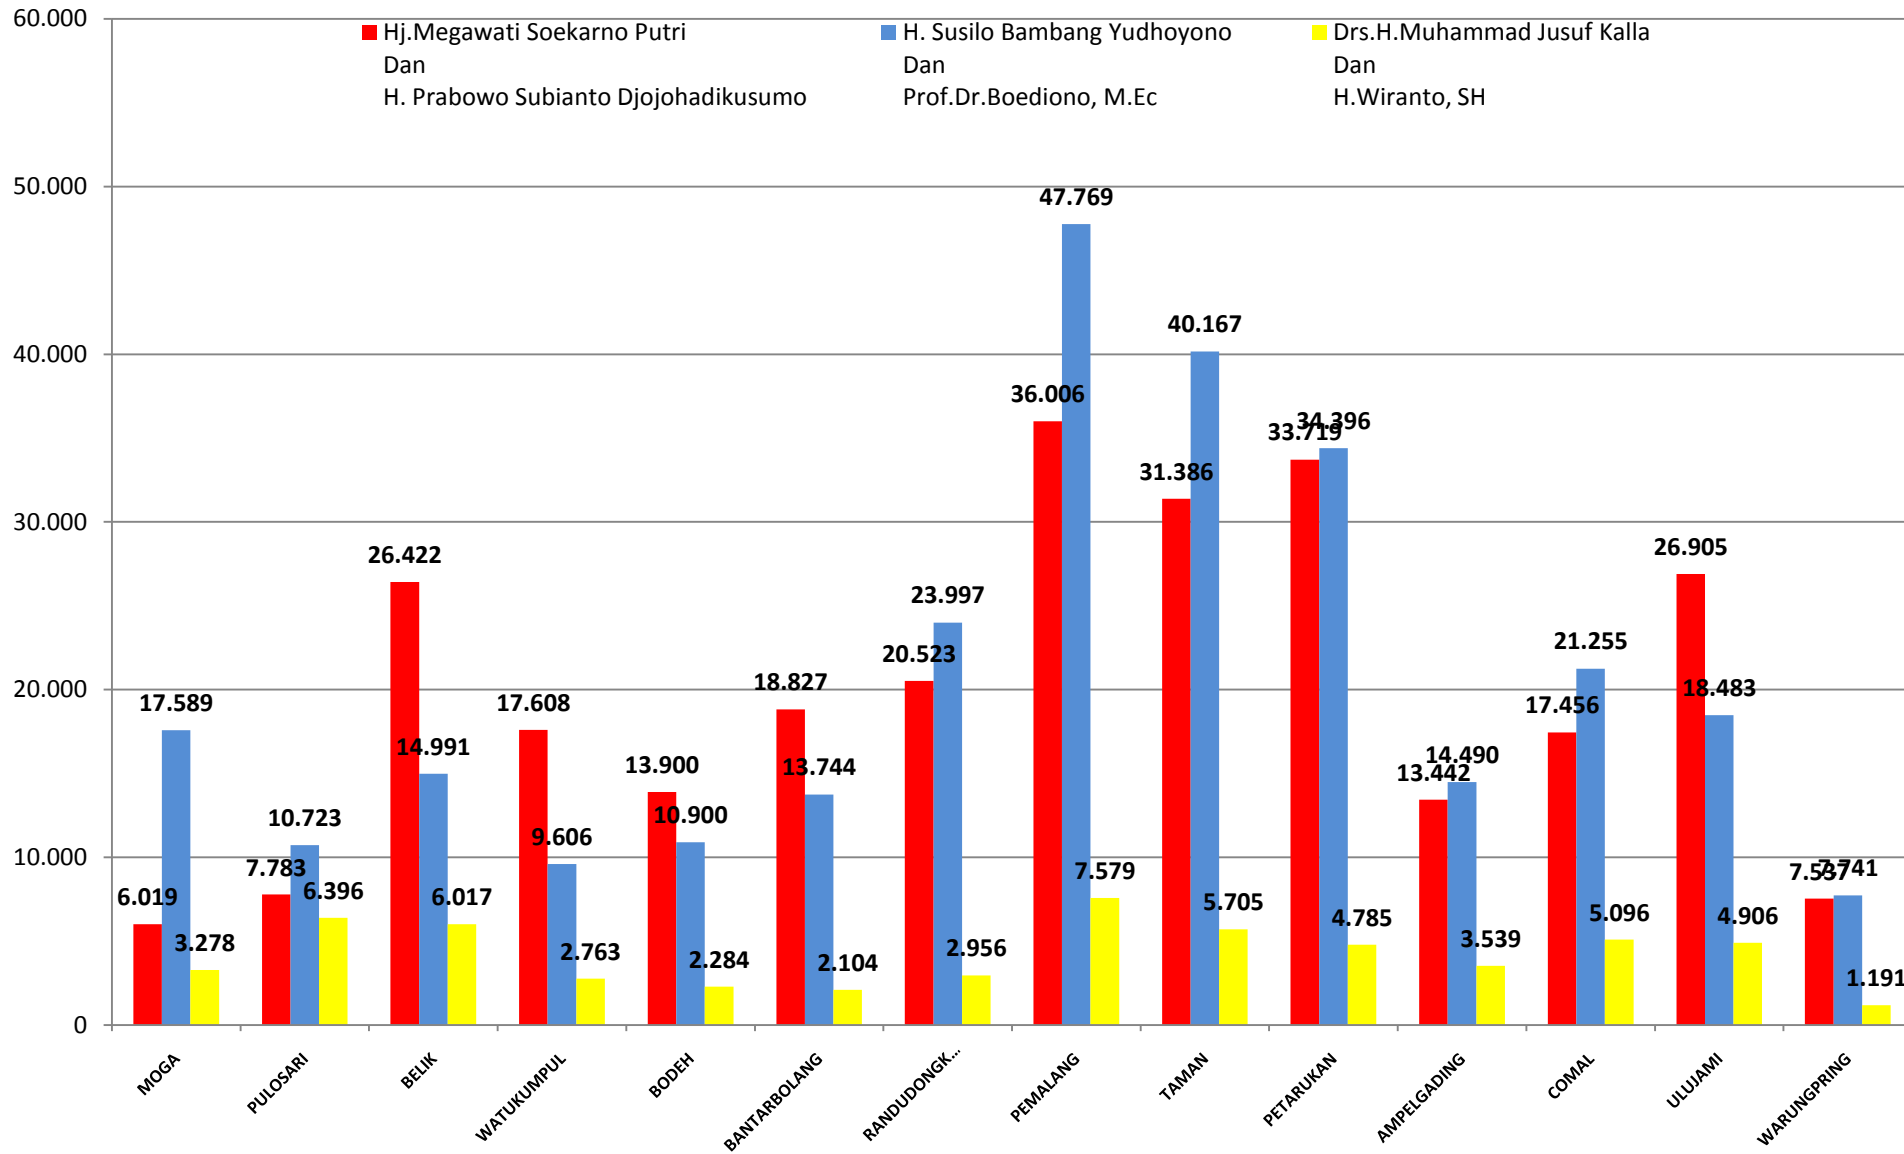

PEROLEHAN SUARA PEMILU PRESIDEN DAN WAKIL PRESIDEN TAHUN 2004 TAHAP 1 DI KABUPATEN PEMALANG

PEROLEHAN SUARA PEMILU PRESIDEN DAN WAKIL PRESIDEN TAHUN 2004 TAHAP 2 DI KABUPATEN PEMALANG

PEROLEHAN SUARA PEMILU PRESIDEN DAN WAKIL PRESIDEN TAHUN 2009 DI KABUPATEN PEMALANG

PEROLEHAN SUARA PEMILU PRESIDEN DAN WAKIL PRESIDEN TAHUN 2014 DI KABUPATEN PEMALANG

**PEROLEHAN SUARA PEMILU PRESIDEN DAN WAKIL PRESIDEN TAHUN 2004
TAHAP 1 TINGKAT KABUPATEN
DI KABUPATEN PEMALANG**

**PEROLEHAN SUARA PEMILU PRESIDEN DAN WAKIL PRESIDEN TAHUN 2004
TAHAP 2 TINGKAT KABUPATEN
DI KABUPATEN PEMALANG**

**PEROLEHAN SUARA PEMILU PRESIDEN DAN WAKIL PRESIDEN TAHUN 2009
TINGKAT KABUPATEN DI KABUPATEN PEMALANG**

**PEROLEHAN SUARA PEMILU PRESIDEN DAN WAKIL PRESIDEN TAHUN 2014
TINGKAT KABUPATEN DI KABUPATEN PEMALANG**