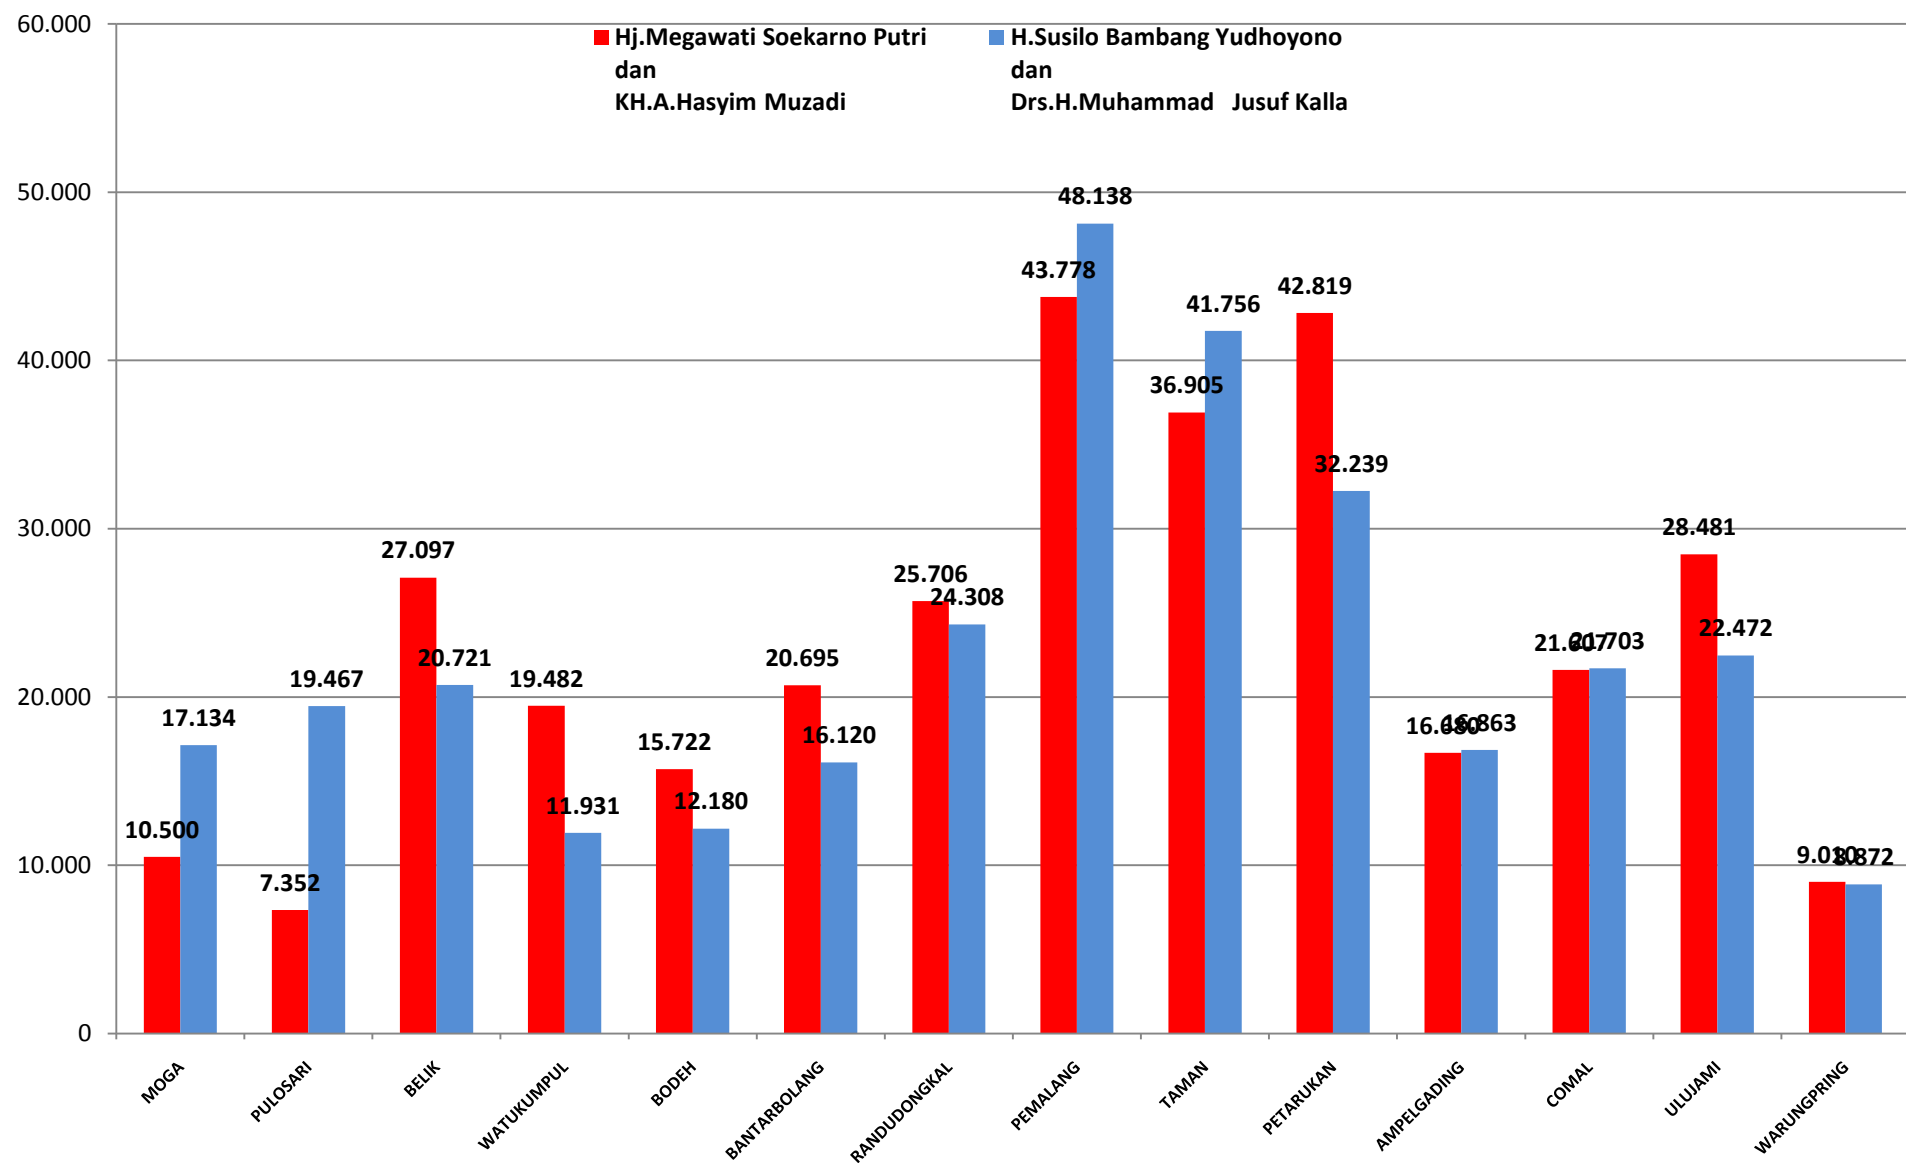

PEROLEHAN SUARA PEMILU PRESIDEN DAN WAKIL PRESIDEN TAHUN 2004 TAHAP 1 DI KABUPATEN PEMALANG

PEROLEHAN SUARA PEMILU PRESIDEN DAN WAKIL PRESIDEN TAHUN 2004 TAHAP 2 DI KABUPATEN PEMALANG

PEROLEHAN SUARA PEMILU PRESIDEN DAN WAKIL PRESIDEN TAHUN 2009 DI KABUPATEN PEMALANG

PEROLEHAN SUARA PEMILU PRESIDEN DAN WAKIL PRESIDEN TAHUN 2014 DI KABUPATEN PEMALANG

**PEROLEHAN SUARA PEMILU PRESIDEN DAN WAKIL PRESIDEN TAHUN 2004
TAHAP 1 TINGKAT KABUPATEN
DI KABUPATEN PEMALANG**

**PEROLEHAN SUARA PEMILU PRESIDEN DAN WAKIL PRESIDEN TAHUN 2004
TAHAP 2 TINGKAT KABUPATEN
DI KABUPATEN PEMALANG**

**PEROLEHAN SUARA PEMILU PRESIDEN DAN WAKIL PRESIDEN TAHUN 2009
TINGKAT KABUPATEN DI KABUPATEN PEMALANG**

**PEROLEHAN SUARA PEMILU PRESIDEN DAN WAKIL PRESIDEN TAHUN 2014
TINGKAT KABUPATEN DI KABUPATEN PEMALANG**