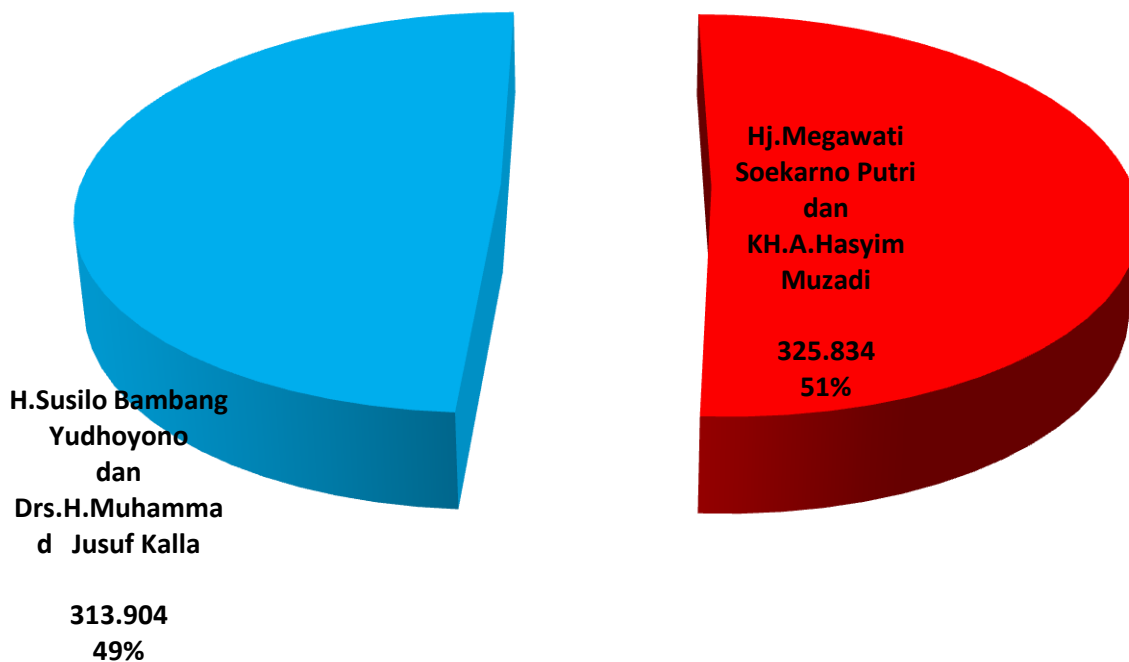

PEROLEHAN SUARA PEMILU PRESIDEN DAN WAKIL PRESIDEN TAHUN 2004 TAHAP 1 DI KABUPATEN PEMALANG

PEROLEHAN SUARA PEMILU PRESIDEN DAN WAKIL PRESIDEN TAHUN 2004 TAHAP 2 DI KABUPATEN PEMALANG

PEROLEHAN SUARA PEMILU PRESIDEN DAN WAKIL PRESIDEN TAHUN 2009 DI KABUPATEN PEMALANG

PEROLEHAN SUARA PEMILU PRESIDEN DAN WAKIL PRESIDEN TAHUN 2014 DI KABUPATEN PEMALANG

**PEROLEHAN SUARA PEMILU PRESIDEN DAN WAKIL PRESIDEN TAHUN 2004
TAHAP 1 TINGKAT KABUPATEN
DI KABUPATEN PEMALANG**

**PEROLEHAN SUARA PEMILU PRESIDEN DAN WAKIL PRESIDEN TAHUN 2004
TAHAP 2 TINGKAT KABUPATEN
DI KABUPATEN PEMALANG**