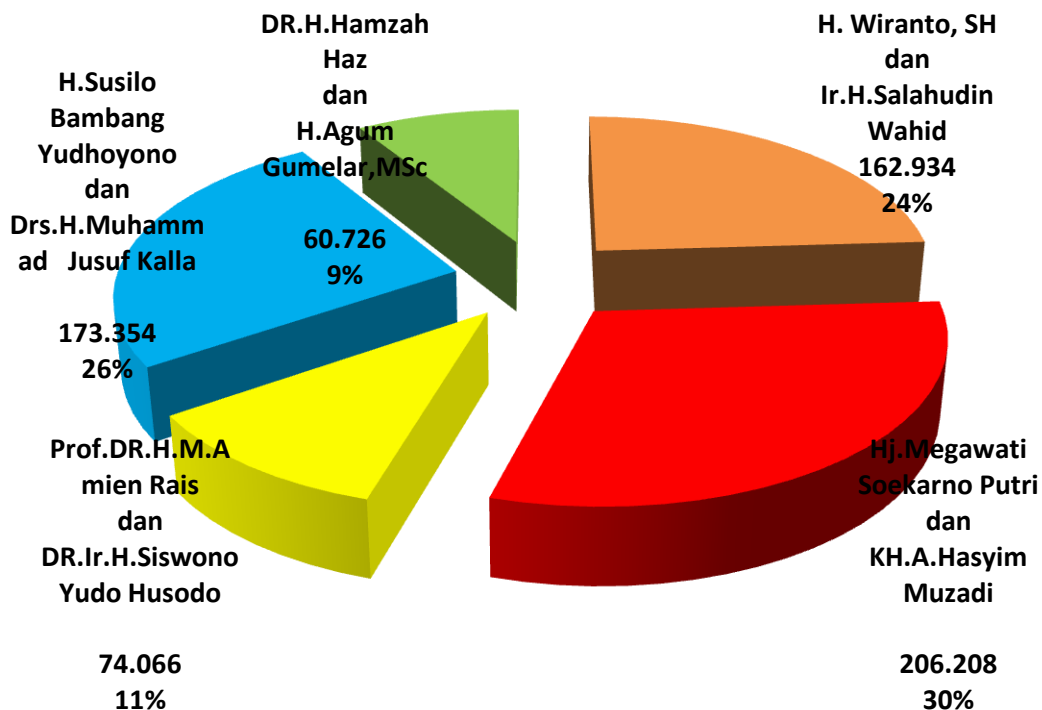

PEROLEHAN SUARA PEMILU PRESIDEN DAN WAKIL PRESIDEN TAHUN 2004 TAHAP 1 DI KABUPATEN PEMALANG

PEROLEHAN SUARA PEMILU PRESIDEN DAN WAKIL PRESIDEN TAHUN 2004 TAHAP 2 DI KABUPATEN PEMALANG

PEROLEHAN SUARA PEMILU PRESIDEN DAN WAKIL PRESIDEN TAHUN 2009 DI KABUPATEN PEMALANG

PEROLEHAN SUARA PEMILU PRESIDEN DAN WAKIL PRESIDEN TAHUN 2014 DI KABUPATEN PEMALANG

**PEROLEHAN SUARA PEMILU PRESIDEN DAN WAKIL PRESIDEN TAHUN 2004
TAHAP 1 TINGKAT KABUPATEN
DI KABUPATEN PEMALANG**

**PEROLEHAN SUARA PEMILU PRESIDEN DAN WAKIL PRESIDEN TAHUN 2004
TAHAP 2 TINGKAT KABUPATEN
DI KABUPATEN PEMALANG**

**PEROLEHAN SUARA PEMILU PRESIDEN DAN WAKIL PRESIDEN TAHUN 2009
TINGKAT KABUPATEN DI KABUPATEN PEMALANG**

**PEROLEHAN SUARA PEMILU PRESIDEN DAN WAKIL PRESIDEN TAHUN 2014
TINGKAT KABUPATEN DI KABUPATEN PEMALANG**