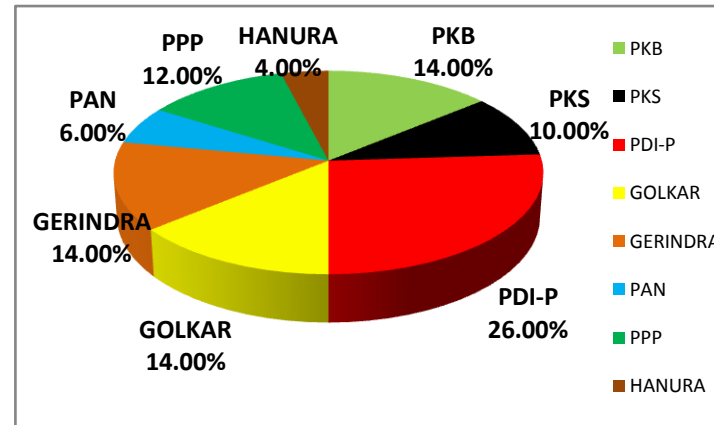

Pemilihan umum anggota DPR, DPD dan DPRD dilaksanakan pada tanggal 9 April 2014, diikuti 12 partai politik dari 12 Partai Politik Nasional dan 3 Parpol Lokal di Aceh

Pemilu 2009 dilaksanakan dengan landasan hukum yang diatur dalam :

- UU No.15 tahun 2011 tentang Penyelenggara Pemilu;
- UU No. 8 Tahun 2012 tentang Pemilihan Umum Anggota DPR, DPD dan DPRD.

Daerah Pemilihan (DP) anggota DPRD Kabupaten Pemalang tahun 2014 terbagi dalam 6 (enam) daerah Pemilihan dengan jumlah total kursi 50 :

Daerah Pemilihan	Kecamatan	Kursi
Pemalang 1	Pemalang	6
Pemalang 2	Taman	7
Pemalang 3	Petarukan Ampelgading	8
Pemalang 4	Randudongkal Bantarbolang Warungpring	10
Pemalang 5	Bodeh Ulujami Comal	11
Pemalang 6	Moga Pulosari Belik Watukumpul	8

Pemungutan suara pemilu dilaksanakan pada tanggal 9 April 2014 menghasilkan 8 (delapan) parpol peraih kursi yaitu :

No	No urut parpol	Partai politik	Perolehan kursi
1	2	Partai Kebangkitan Bangsa	7
2	3	Partai Keadilan Sejahtera	5
3	4	Partai Demokrasi Indonesia Perjuangan	13
4	5	Partai Golongan Karya	7
5	6	Partai Gerakan Indonesia Raya	7
6	8	Partai Amanat Nasional	3
7	9	Partai Persatuan Pembangunan	6
8	10	Partai Hati Nurani Rakyat	2

Berikut adalah Anggota DPRD Kabupaten Pemalang Periode 2014 -2019 :

Partai Kebangkitan Bangsa (PKB)

No	Nama	Perolehan suara	Daerah Pemilihan
1	Nurhayati	1.582	1
2	Khaerun	2.399	2
3	H. Nurul Huda, S.Pd	5.150	3
4	Abdullah	3.945	4
5	Aminudin	4.850	5
6	Sutiah	2.193	5
7	KH. Mukhtarudin	3.330	6

Partai Keadilan Sejahtera (PKS)

No	Nama	Perolehan suara	Daerah Pemilihan
1	Solichin, S.Ag	2.159	2
2	Daliwan	2.369	3
3	Teguh Priambudi, S. Pd	2.529	4
4	Ending Purwanti, SH	3.159	5
5	Rizqi Wulan Sucifiani, SE. Ak	2.727	6

PDI Perjuangan

No	Nama	Perolehan suara	Daerah Pemilihan
1	H. M. Agus Sukoco, SE, MM	5.898	1
2	Tatang Kirana	5.271	1
3	Taufik Sitki	4.416	2
4	dr. H. Agus Yulianto Prabowo	3.808	2
5	Bagong Yoyok Sukirman, SH	3.660	3
6	Eli Riyanti	3.009	3
7	Drs. H. Martono	8.214	4
8	Purwoko Hadibroto	4.908	4
9	Nuryani	6.001	4
10	Wasisto, SH	5.470	5
11	Sodikin, A. Md	4.694	5
12	Drs. Sulistyarso	6.381	6
13	Maslihah	6.701	6

Partai Golkar

No	Nama	Perolehan Suara	Daerah Pemilihan
1	H. M. Rois Faisal MS, S.Pd. I, M.Si	10.549	1
2	Rabadi	3.614	2
3	Ujianto	3.532	3
4	Edi Susilo, SH	4.411	4
5	H. Lechan Imam Djadjoeli	4.467	5
6	Drs. Masrukhin Ahmadi	4.713	5
7	Budi Maskuri	3.561	6

Partai Gerakan Indonesia Raya (P. GERINDRA)

No	Nama	Perolehan suara	Daerah Pemilihan
1	Achmad Junaedi	2.640	1
2	Syarkawi	2.944	2
3	H. M. Wardoyo	3.395	4
4	Suroso	3.074	4
5	Susi Herningyas	2.580	5