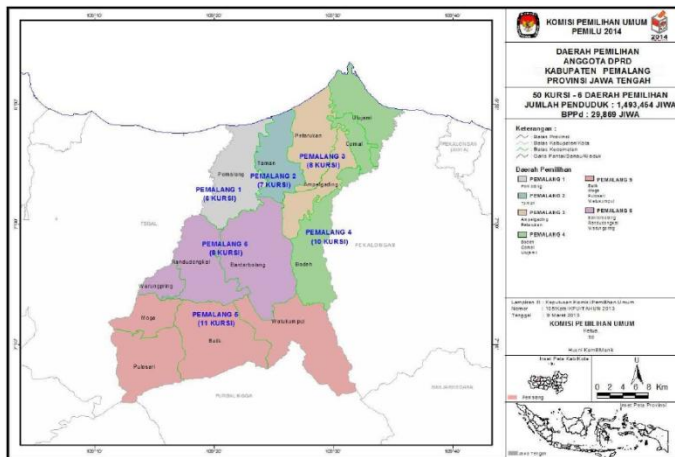

Pemilihan umum anggota DPR, DPD dan DPRD dilaksanakan pada tanggal 9 April 2014, diikuti 12 partai politik dari 12 Partai Politik Nasional dan 3 Parpol Lokal di Aceh

Pemilu 2009 dilaksanakan dengan landasan hukum yang diatur dalam :

Partai Amanat Nasional (PAN)

No	Nama	Perolehan suara	Daerah Pemilihan
1	Nur Rofik, S.Ag	3.154	3
2	Adi Kristiyawan	3.898	4
3	Drs. H. Wahyudi		6

Partai Persatuan Pembangunan (PPP)

No	Nama	Perolehan suara	Daerah Pemilihan
1	Muh. Mahbub Djunaedi, SE	3.971	1
2	Ahmad Rasul Amir Almalik, ST	4.644	2
3	Fahmi Hakim	4.686	3
4	Kaminto	4.734	4
5	Mokhammad Syafi'i	4.492	5
6	Khodori, S.Ag	3.584	6

Partai Hati Nurani Rakyat (P. HANURA)

No	Nama	Perolehan suara	Daerah Pemilihan
1	Bambang Subekti, S. MI	1.910	3
2	Fatahilah	1.513	5

PETA DAERAH PEMILIHAN PEMILU DPRD KAB. PEMALANG TAHUN 2014

PARPOL PESERTA PEMILU TAHUN 2014